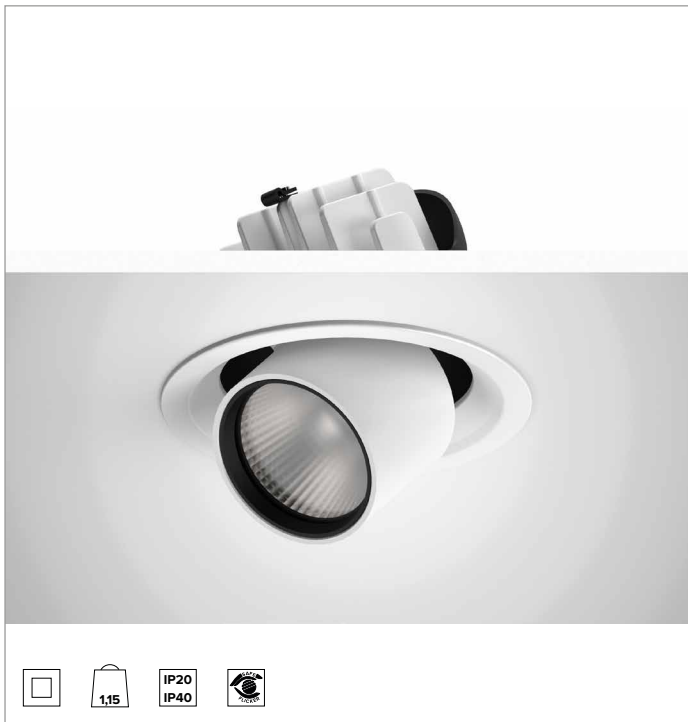

1T9110EL | CTEVO EXTRAIBLE 162

Proyector extraible orientable empotrable de LED

		4000K	H(m)	D(m)	Emax(lx)	
		Ra90		17°		
		Fixture Power	41W	1	0.31	26702
		Source Flux	5119lm	2	0.61	6675
		Fixture Flux	3940lm	3	0.92	2967
		Efficacy	96lm/W	4	1.22	1669
TS1310	Imax=5216cd/klm	Imax	26702cd	5	1.53	1068

CCT nominal: 4000K

Duración útil (L80/B10): >50000h tq +25°C

CARACTERÍSTICAS LUMINOTÉCNICAS

SP - óptica de precisión con anillo cut off negro de silicona. Reflector de facetas convexas de aluminio anodizado especular y filtro holográfico difusor. UGR<19 (EN 12464-1).

Cuerpo y disipador de presofusión de aluminio pintado de color blanco. Sistema de rotación por fricción en bisagra con posibilidad de orientación del producto en plano vertical de -25°/+75° y de 355° en plano horizontal con sistema de orientación manual. Versión trim con anillo integrado blanco.

Color y acabado: Blanco yeso

Peso: 1,15Kg

Grado de protección: IP20 para la parte encastrada

Grado de protección: IP40 para la parte vista

CARACTERÍSTICAS ELÉCTRICAS

Driver electrónico ON-OFF integrado.

Potencia luminaria: 41W